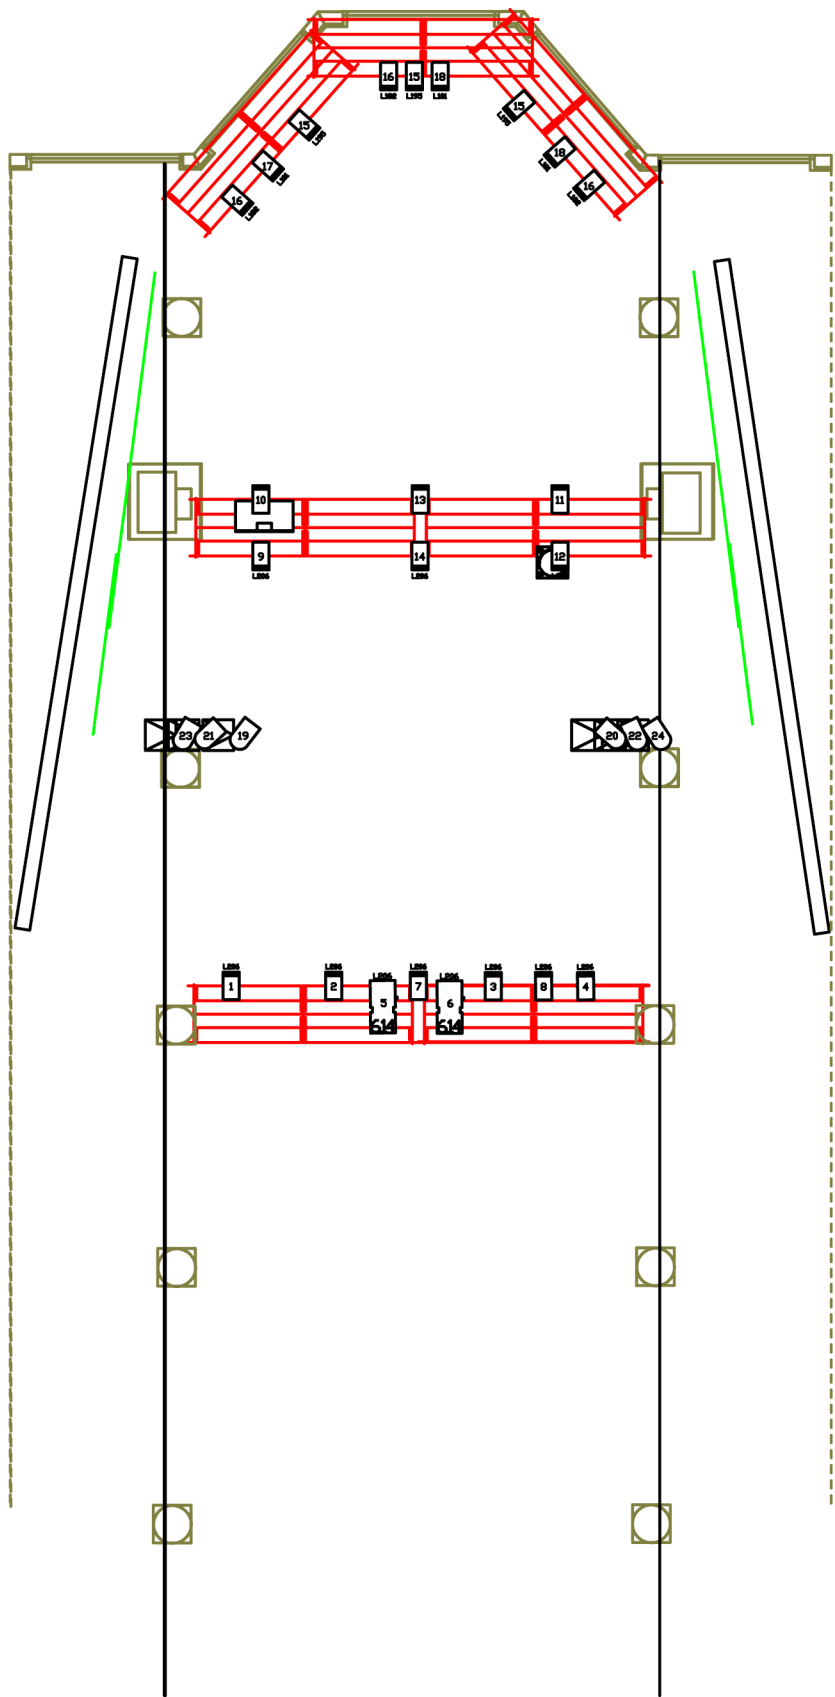

Conte et magie

Plan Lumiere

- 21  PC 1000 w
- 2  Decoupe 1000w
- 6  F 1 au sol
- 6  Platines en bois